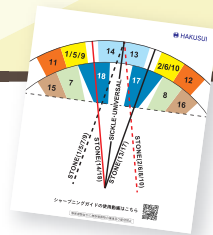

ご好評につき!

追加開催が
決定しました!

シャープニングの

HAKUSUI

基本の“キ”セミナー

研いでも
切れない...

研ぎ方が?
分からない

刃部の形態が
変形する...

シャープニング
が苦手

LM ロンド
シャープナーシルバー

【非売品】LM 専用
シャープニングガイド

そんな声にお応えできるよう、スケーラーの基礎を確認し、
手用シャープニングとLMロンドシャープナーを用いた
シャープニング実習を開催いたします。

Tokyo

東京

2024年

2月 終了しました