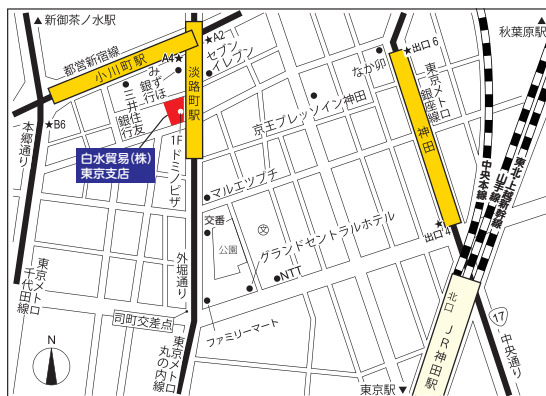

をお選びいただけます。

問合せ

白水貿易株式会社 セミナー受付係
受付時間 平日 10時 ~ 16時 (土日祝日除く)

東京会場 関東北営業所 TEL 048-884-3951 (担当: 清水)

大阪会場 大阪本社 TEL 06-6396-4411

ACCESS MAP

白水貿易(株)東京支店

東京都千代田区神田小川町 1-11 千代田小川町クロス 1 2 階

- ・東京メトロ丸の内線
淡路町駅より徒歩約1分
- ・都営新宿線
小川町駅 A4出口より徒歩約1分
- ・東京メトロ千代田線
新御茶ノ水駅 A4出口より徒歩約1分
- ・東京メトロ銀座線
神田駅 出口4より徒歩約6分
- ・JR(山手線/中央線/京浜東北線)
神田駅 北口より徒歩約8分

白水貿易(株)大阪本社

大阪市淀川区新高 1-1-15

- 車** ・新大阪駅から約5分、大阪駅から新御堂線を経て約12分
- 電車** ・阪急宝塚線 梅田駅から三国駅まで約8分、徒歩約8分
- タクシー** ・JR 新大阪駅 東側(1F)㉓
・地下鉄 新大阪駅 北口㉔(4番出口)からのご乗車が便利です。