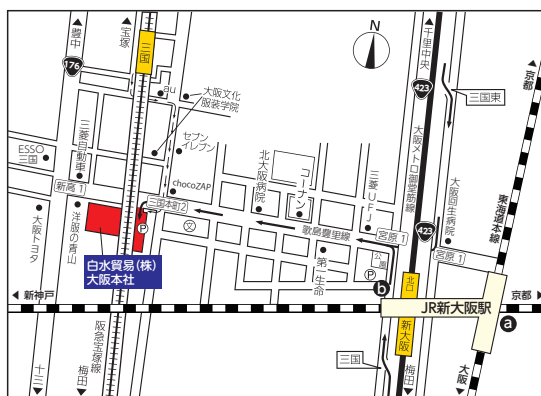

をお選びいただけます。

問合せ

白水貿易株式会社 セミナー受付係
受付時間 平日 10時 ~ 16時 (土日祝日除く)

東京会場 関東北営業所 TEL 048-884-3951 (担当: 清水)

大阪会場 大阪本社 TEL 06-6396-4411

ACCESS MAP

白水貿易(株)東京支店

東京都千代田区神田小川町 1-11 千代田小川町クロス 1 2 階

- ・東京メトロ丸の内線
淡路町駅より徒歩約1分
- ・都営新宿線
小川町駅 A4出口より徒歩約1分
- ・東京メトロ千代田線
新御茶ノ水駅 A4出口より徒歩約1分
- ・東京メトロ銀座線
神田駅 出口4より徒歩約6分
- ・JR(山手線/中央線/京浜東北線)
神田駅 北口より徒歩約8分

白水貿易(株)大阪本社

大阪市淀川区新高 1-1-15

- 車** ・新大阪駅から約5分、大阪駅から新御堂線を経て約12分
- 電車** ・阪急宝塚線 梅田駅から三国駅まで約8分、徒歩約8分
- タクシー** ・JR 新大阪駅 東側(1F)㉓
・地下鉄 新大阪駅 北口㉔(4番出口)からのご乗車が便利です。