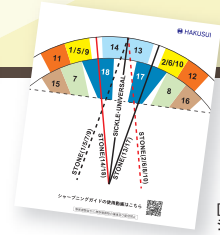

# 基本の“キ”セミナー

HAKUSUI

研いでも切れない...

研ぎ方が？  
分からない

刃部の形態が  
変形する...

シャープニング  
が苦手

LM ロンド  
シャープナーシルバー

【非売品】LM 専用  
シャープニングガイド

そんな声にお応えできるよう、スケーラーの基礎を確認し、  
手用シャープニングとLMロンドシャープナーを用いた  
シャープニング実習を開催いたします。

Tokyo

東京

2024年  
**2月1日** (木)  
**8月8日** (木)

🕒 10:00 ~ 13:00 定員：各 10名  
会場：白水貿易株式会社 東京支店

Osaka

大阪

2024年  
**9月5日** (木)

🕒 13:30 ~ 16:30 定員：12名  
会場：白水貿易株式会社 大阪本社

LM インストルメント

講師 ▶ 弊社歯科衛生士

参加費 ▶ 各5,500円(税込)

セミナー  
教材

- ・LMダルスケーラー 1本
- ・テストスティック
- ・LM専用シャープニングガイド (非売品)

※セミナー教材は当日お持ち帰りいただけます。

持ち物