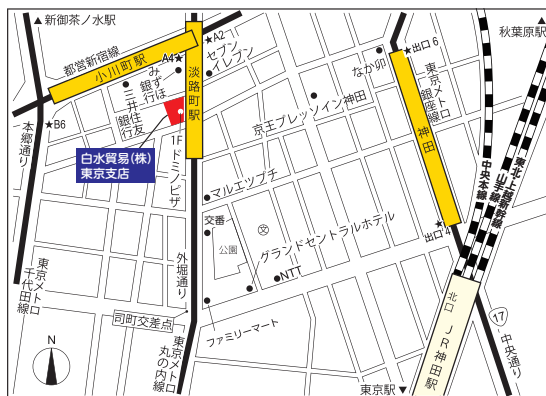

# ACCESS MAP

## 白水貿易(株)東京支店

東京都千代田区神田小川町 1-11 千代田小川町クロス 1 2 階

- ・東京メトロ丸の内線  
淡路町駅より徒歩約1分
- ・都営新宿線  
小川町駅 A4出口より徒歩約1分
- ・東京メトロ千代田線  
新御茶ノ水駅 A4出口より徒歩約1分
- ・東京メトロ銀座線  
神田駅 出口4より徒歩約6分
- ・JR(山手線/中央線/京浜東北線)  
神田駅 北口より徒歩約8分

## 白水貿易(株)大阪本社

大阪市淀川区新高 1-1-15

- 車** ・新大阪駅から約5分、大阪駅から新御堂線を経て約12分
- 電車** ・阪急宝塚線 梅田駅から三国駅まで約8分、徒歩約8分
- タクシー** ・JR 新大阪駅 東側(1F)㉑  
・地下鉄 新大阪駅 北口㉒(4番出口)からのご乗車が便利です。