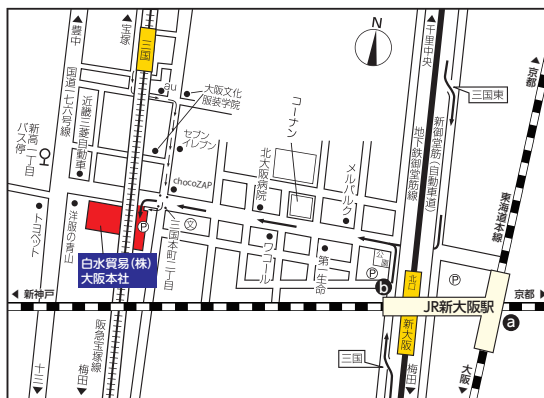

# ACCESS MAP

## 白水貿易(株)東京支店

東京都千代田区神田小川町 1-11 千代田小川町クロス 1 2 階

- ・東京メトロ丸の内線  
淡路町駅より徒歩約1分
- ・都営新宿線  
小川町駅 A4出口より徒歩約1分
- ・東京メトロ千代田線  
新御茶ノ水駅 A4出口より徒歩約1分
- ・東京メトロ銀座線  
神田駅 出口4より徒歩約6分
- ・JR(山手線/中央線/京浜東北線)  
神田駅 北口より徒歩約8分

## 白水貿易(株)大阪本社

大阪市淀川区新高 1-1-15

- 車** ・新大阪駅から約5分、大阪駅から新御堂線を経て約12分
- 電車** ・阪急宝塚線 梅田駅から三国駅まで約8分、徒歩約8分
- タクシー** ・JR 新大阪駅 東側(1F)㉑  
・地下鉄 新大阪駅 北口㉒(4番出口)からのご乗車が便利です。