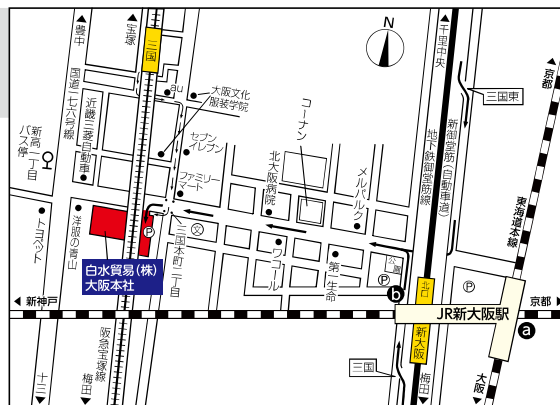

### 白水貿易株式会社 東京支店

東京都千代田区神田小川町1-11  
千代田小川町クロスA12F

TEL 03-5217-4618

- ・東京メトロ丸の内線  
淡路町駅より徒歩約1分
- ・都営新宿線  
小川町駅 A4出口より徒歩約1分
- ・東京メトロ千代田線  
新御茶ノ水駅 A4出口より徒歩約1分
- ・東京メトロ銀座線  
神田駅 出口4より徒歩約6分
- ・JR(山手線/中央線/京浜東北線)  
神田駅 北口より徒歩約8分

### 白水貿易株式会社 大阪本社

大阪市淀川区新高1-1-15

TEL 06-6396-4400

- 車**
  - ・新大阪駅から約5分、  
大阪駅から新御堂線を経て約12分
- 電車**
  - ・阪急宝塚線  
梅田駅から三国駅まで約8分、  
徒歩約8分
- タクシー**
  - ・JR 新大阪駅 東側(1F) ㊸
  - ・地下鉄 新大阪駅 北口 ㊹  
(4番出口)からのご乗車が便利です。